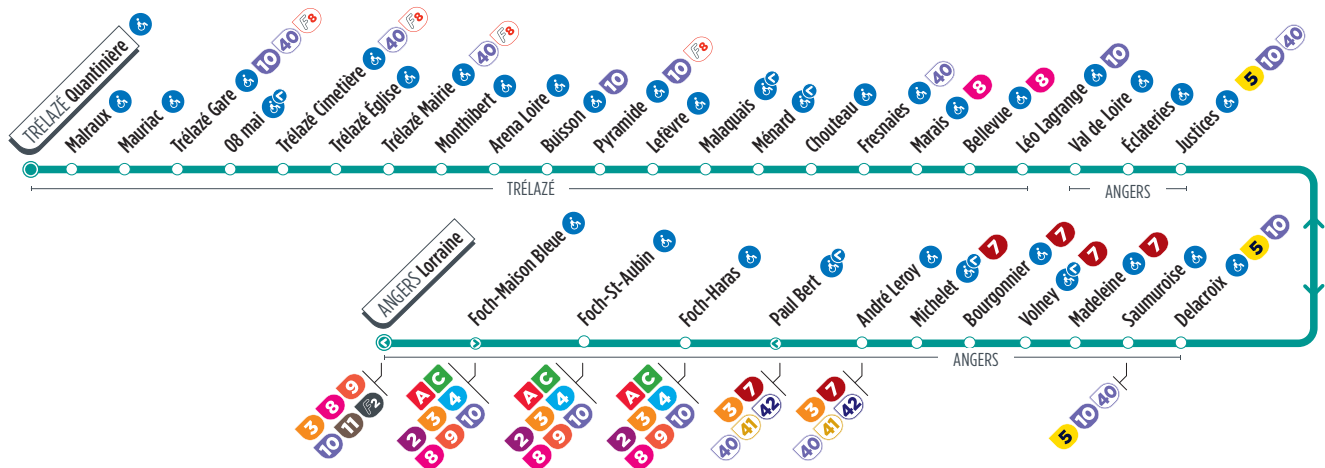

1

Direction

ANGERS Lorraine ↔ TRÉLAZÉ Quantinière

Horaires valables du 8 juillet au 3 septembre 2023

Direction

ANGERS Lorraine

DIMANCHE ET JOURS FÉRIÉS

Quantinière	07:35	08:20	09:10	09:50	10:45	11:30	12:15	13:00	13:45	14:25	15:10	15:55	16:40	17:22	18:15	19:00	19:40	21:05	22:20
Trélazé Gare	07:37	08:22	09:12	09:52	10:47	11:32	12:17	13:02	13:47	14:27	15:12	15:57	16:42	17:24	18:17	19:02	19:42	21:07	22:22
Trélazé Mairie	07:42	08:27	09:17	09:57	10:52	11:37	12:22	13:07	13:52	14:32	15:17	16:02	16:47	17:29	18:22	19:07	19:47	21:11	22:26
Arena Loire	07:44	08:29	09:19	09:59	10:54	11:39	12:24	13:09	13:54	14:34	15:19	16:04	16:49	17:31	18:24	19:09	19:49	21:13	22:28
Pyramide	07:45	08:30	09:20	10:00	10:55	11:41	12:26	13:11	13:56	14:36	15:20	16:05	16:50	17:32	18:25	19:10	19:50	21:14	22:29
Fresnaies	07:50	08:35	09:25	10:05	11:00	11:46	12:31	13:16	14:01	14:41	15:25	16:10	16:55	17:37	18:30	19:15	19:55	21:19	22:34
Éclateries	07:54	08:39	09:29	10:09	11:04	11:50	12:35	13:20	14:05	14:45	15:29	16:14	16:59	17:41	18:34	19:19	19:59	21:23	22:38
Justices	07:56	08:41	09:31	10:11	11:06	11:52	12:37	13:22	14:07	14:47	15:31	16:16	17:01	17:43	18:36	19:21	20:01	21:25	22:40
Saumuroise	07:58	08:43	09:33	10:14	11:09	11:55	12:40	13:25	14:10	14:50	15:34	16:19	17:04	17:46	18:38	19:23	20:03	21:27	22:42
Volney	07:59	08:44	09:35	10:16	11:11	11:57	12:42	13:27	14:12	14:52	15:36	16:21	17:06	17:48	18:40	19:24	20:04	21:28	22:43
André Leroy	08:02	08:47	09:38	10:19	11:14	12:00	12:45	13:30	14:15	14:55	15:39	16:24	17:09	17:51	18:43	19:27	20:07	21:31	22:46
Foch-Haras	08:04	08:49	09:40	10:21	11:16	12:02	12:47	13:32	14:17	14:57	15:41	16:26	17:11	17:53	18:45	19:29	20:09	21:33	22:48
Lorraine	08:06	08:51	09:43	10:24	11:19	12:05	12:50	13:35	14:20	15:00	15:44	16:29	17:14	17:56	18:48	19:32	20:11	21:35	22:50

Direction

TRÉLAZÉ Quantinière

DIMANCHE ET JOURS FÉRIÉS