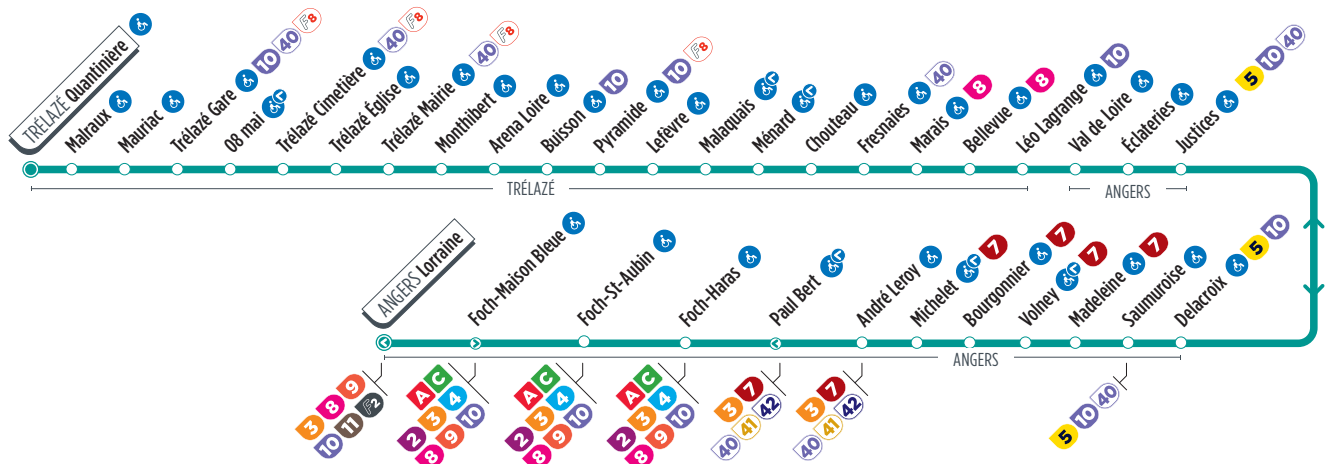

1

Direction TRÉLAZÉ Quantinière

Horaires valables du 8 juillet au 3 septembre 2023

DU LUNDI AU SAMEDI

Foch-Maison Bleue	06:06	06:26	06:46	07:06	07:24	07:41	07:56	08:13	08:30	08:46	09:03	09:20	09:37	09:54	10:11	10:28	10:45	11:02	11:19	11:36
Foch-Haras	06:08	06:28	06:48	07:08	07:26	07:43	07:58	08:15	08:32	08:48	09:05	09:22	09:39	09:56	10:13	10:30	10:47	11:04	11:21	11:38
André Leroy	06:10	06:30	06:50	07:10	07:29	07:46	08:01	08:18	08:35	08:51	09:08	09:25	09:42	09:59	10:16	10:33	10:50	11:07	11:24	11:41
Volney	06:12	06:32	06:52	07:12	07:32	07:49	08:04	08:21	08:38	08:54	09:11	09:28	09:45	10:02	10:19	10:36	10:53	11:10	11:27	11:44
Saumuroise	06:14	06:34	06:54	07:14	07:34	07:51	08:06	08:23	08:40	08:56	09:13	09:30	09:47	10:04	10:21	10:38	10:55	11:12	11:29	11:46
Justices	06:15	06:35	06:55	07:15	07:35	07:52	08:07	08:24	08:41	08:58	09:15	09:32	09:49	10:06	10:23	10:40	10:57	11:14	11:31	11:48
Éclateries	06:16	06:36	06:56	07:16	07:36	07:53	08:08	08:25	08:42	08:59	09:16	09:33	09:50	10:07	10:24	10:41	10:58	11:15	11:32	11:49
Fresnaies	06:20	06:40	07:00	07:20	07:40	07:57	08:12	08:29	08:46	09:03	09:20	09:37	09:54	10:11	10:28	10:45	11:02	11:19	11:36	11:53
Pyramide	06:25	06:45	07:05	07:25	07:45	08:02	08:17	08:34	08:51	09:08	09:25	09:42	09:59	10:16	10:33	10:50	11:07	11:24	11:41	11:58
Arena Loire	06:27	06:47	07:07	07:27	07:47	08:04	08:19	08:36	08:53	09:10	09:27	09:44	10:01	10:18	10:35	10:52	11:09	11:26	11:43	12:00
Trélazé Mairie	06:29	06:49	07:09	07:29	07:49	08:06	08:21	08:38	08:55	09:12	09:29	09:46	10:03	10:20	10:37	10:54	11:11	11:28	11:45	12:02
Trélazé Gare	06:33	06:53	07:13	07:33	07:53	08:10	08:25	08:42	08:59	09:16	09:33	09:50	10:07	10:24	10:41	10:58	11:15	11:32	11:49	12:06
Quantinière	06:36	06:56	07:16	07:36	07:56	08:13	08:28	08:45	09:02	09:19	09:36	09:53	10:10	10:27	10:44	11:01	11:18	11:35	11:52	12:09